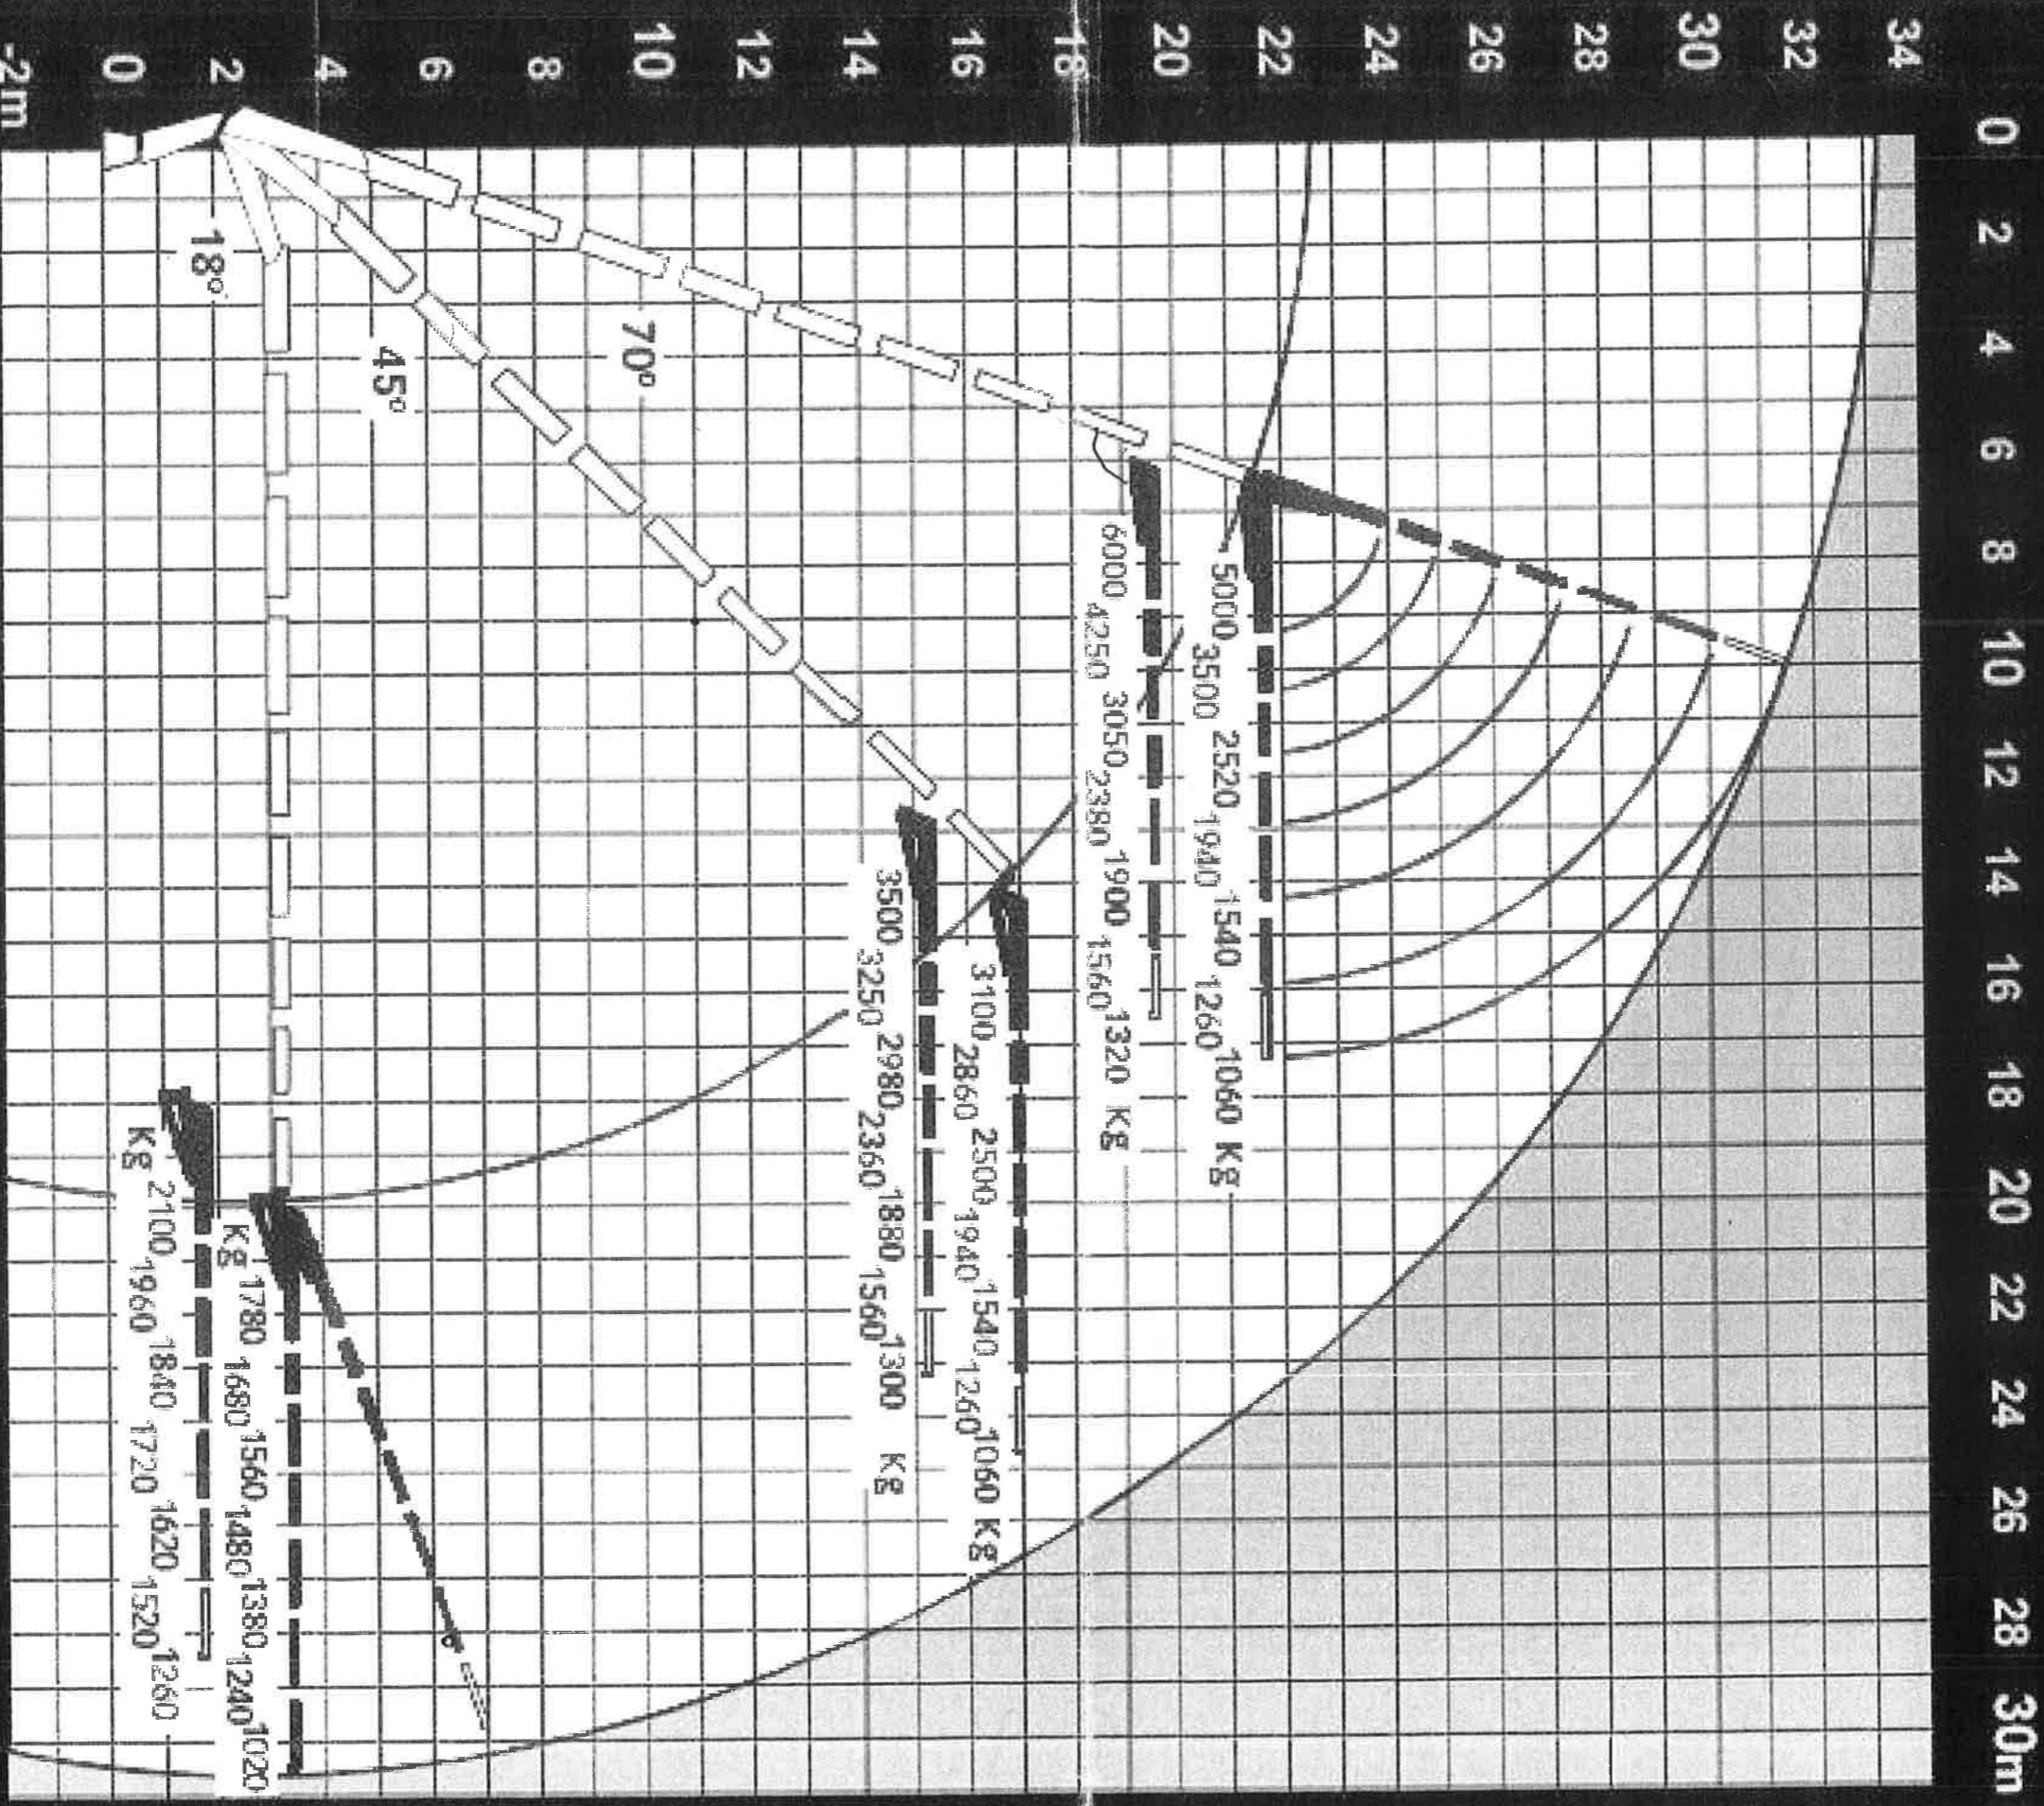

HIRBX-HIPRO 1058E-8 JIB 175X-5 JDC

HIRBX-HIPRO 1058 E-8

22 m

0 1 2 3 4 5 6 7 8 9 10 11 12 13 14 15 16 17 18 19 20 m

21
20
19
18
17
16
15
14
13
12
11
10
9
8
7
6
5
4
3
2
1
0
-1
-2
-3
-4

ADGKg	18000	13000	9800	7800	6200	5200	4450	3850	3450
Kg	16700	12000	9000	7100	5700	4700	4000	3450	3100

* 22000 Kg - 3.0 m

* Special hook in heavy lift attachment

549 3117