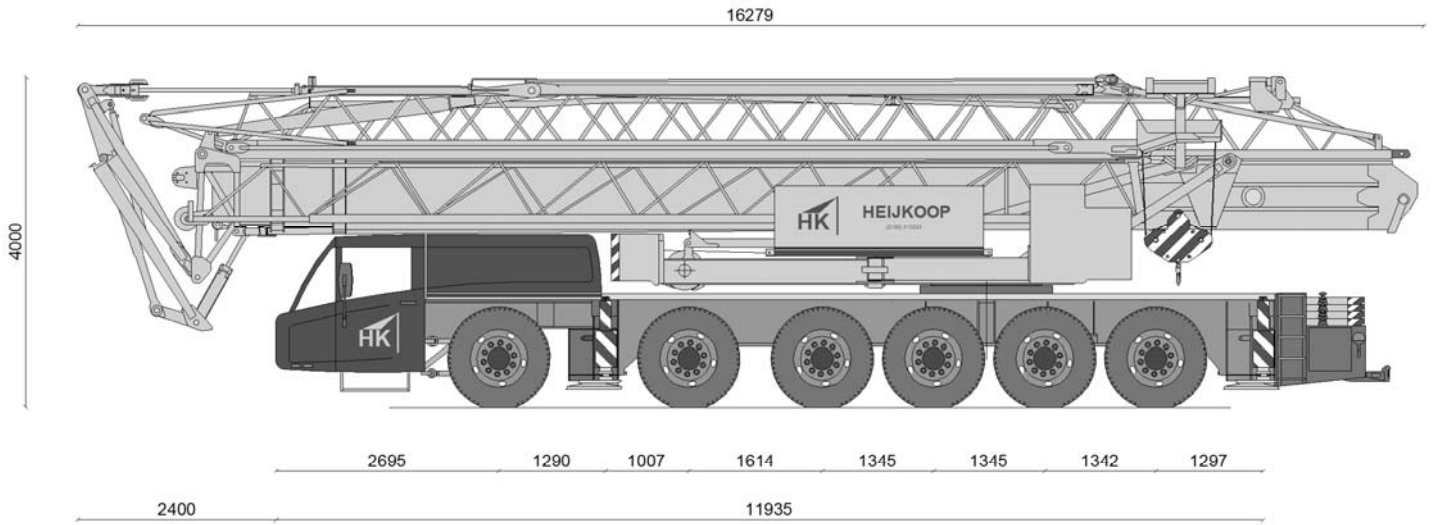

HEIJKOOP KRAANVERHUUR BV

60 Meter

HEIJKOOP KRAANVERHUUR BV

HEIJKOOP KRAANVERHUUR BV

HEIJKOOP KRAANVERHUUR BV

60 meter Giek		
	Horizontaal	(max) Opgetopt
Haakhoogte	35 meter	64 meter
Vlucht	Bedrijfslast vermeld in tonnen	
13 meter	10,0	
15 meter	8,6	
16 meter	7,9	
18 meter	6,9	
20 meter	6,1	5,0
22 meter	5,5	4,7
24 meter	5,0	4,2
26 meter	4,5	3,9
28 meter	4,1	3,5
30 meter	3,8	3,3
32 meter	3,5	3,0
34 meter	3,3	2,8
36 meter	3,1	2,6
38 meter	2,9	2,5
40 meter	2,7	2,3
42 meter	2,6	2,2
44 meter	2,4	2,0
46 meter	2,3	1,9
48 meter	2,2	1,8
50 meter	2,1	1,7
52 meter	2,0	1,7
54 meter	1,9	
56 meter	1,8	
58 meter	1,7	
60 meter	1,7	

HEIJKOOP KRAANVERHUUR BV

52 meter Giek		
	Horizontaal	(max) Opgetopt
Haakhoogte	35 meter	60 meter
Vlucht	Bedrijfslast vermeld in tonnen	
13 meter	10,0	
15 meter	8,9	
16 meter	8,2	
18 meter	7,2	
20 meter	6,4	
22 meter	5,7	5,0
24 meter	5,2	4,4
26 meter	4,7	4,0
28 meter	4,3	3,7
30 meter	4,0	3,4
32 meter	3,7	3,2
34 meter	3,5	3,0
36 meter	3,2	2,8
38 meter	3,0	2,6
40 meter	2,9	2,4
42 meter	2,7	2,3
44 meter	2,6	2,2
45 meter	2,6	2,1
46 meter	2,4	
48 meter	2,3	
50 meter	2,2	
52 meter	2,1	