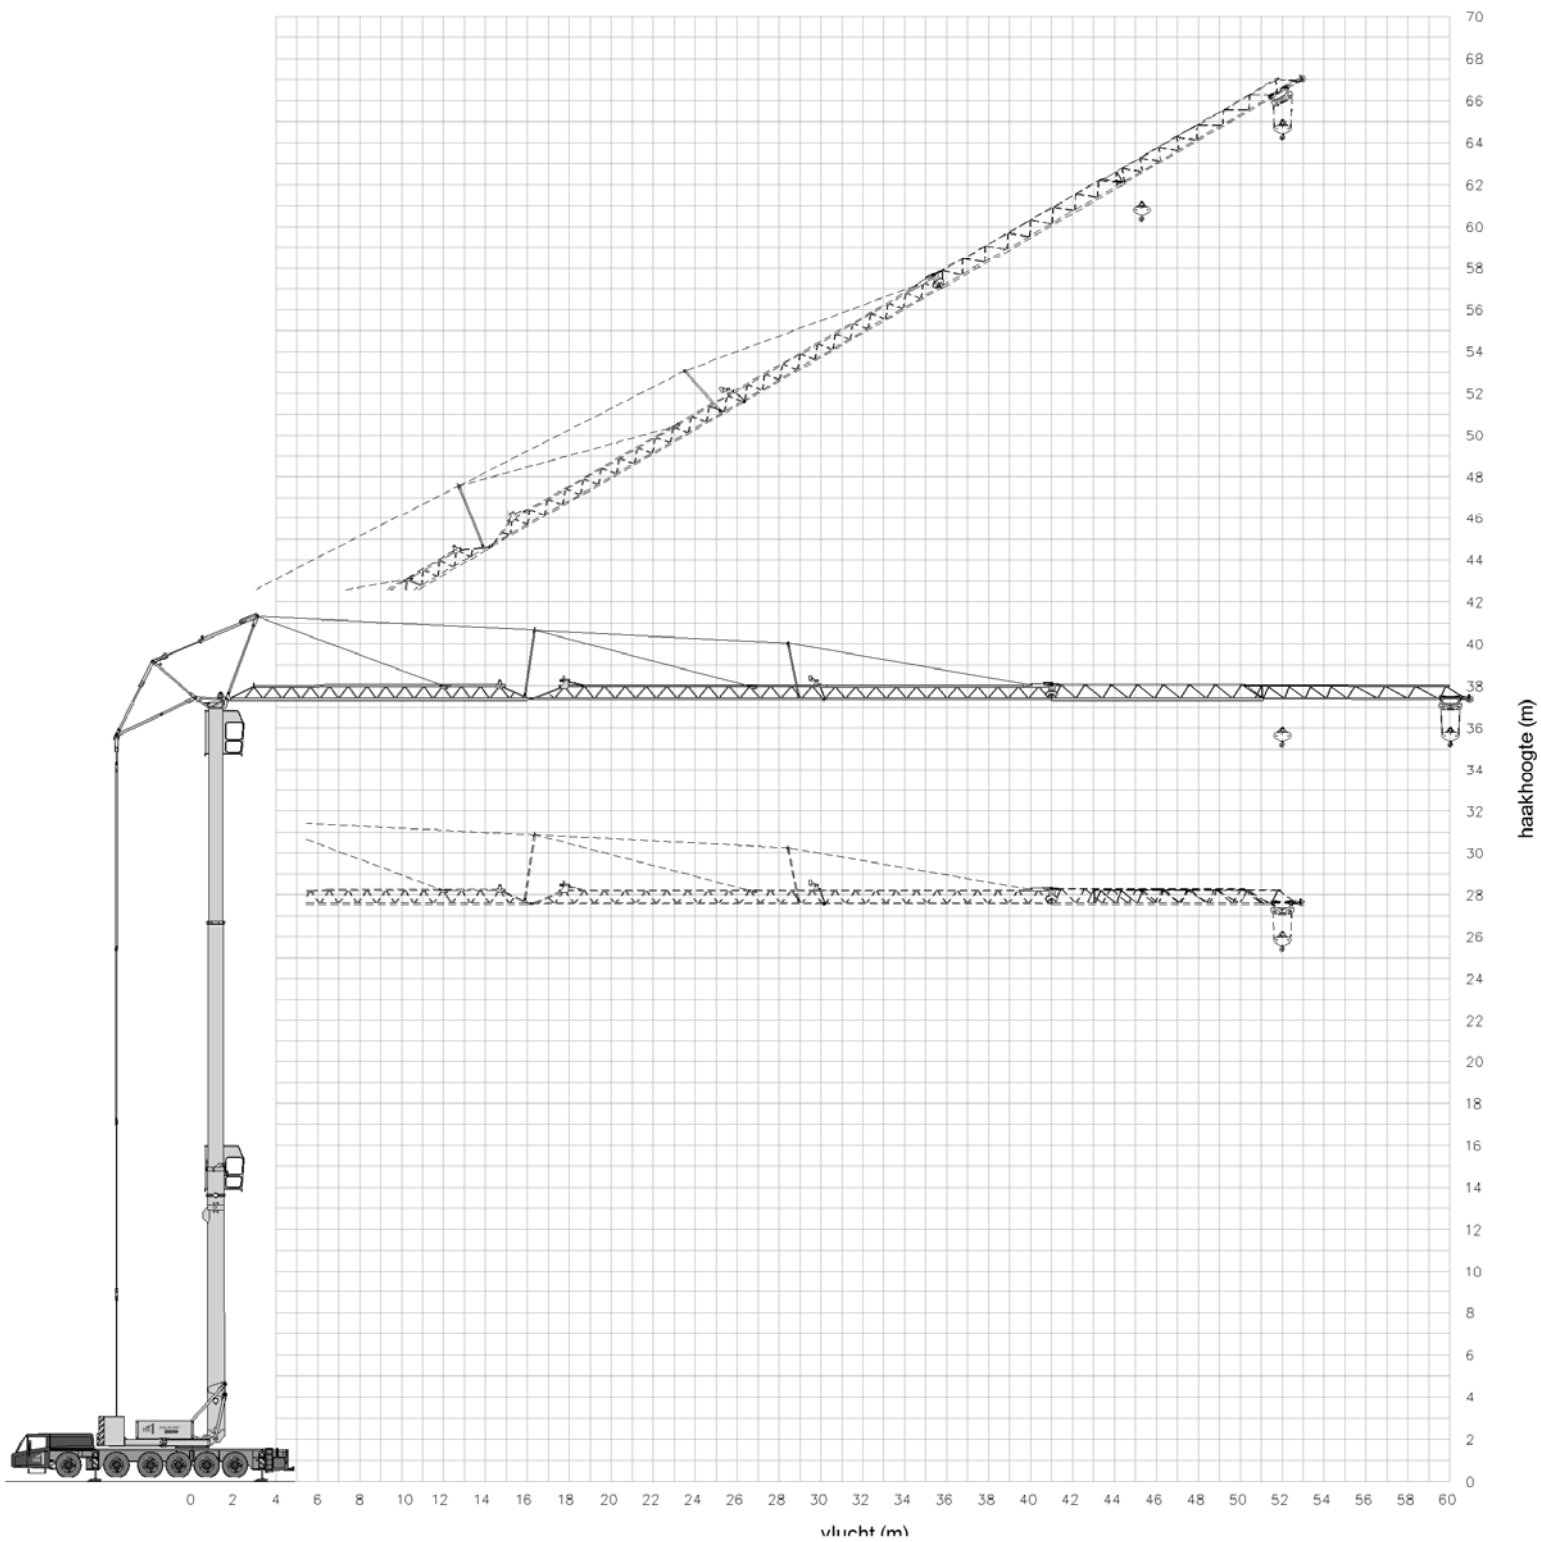

HEIJKOOP KRAANVERHUUR BV

60 Meter

HEIJKOOP KRAANVERHUUR BV

HEIJKOOP KRAANVERHUUR BV

HEIJKOOP KRAANVERHUUR BV

60 meter Giek		
	Horizontaal	(max) Opgetopt
Haakhoogte	35 meter	64 meter
Vlucht	Bedrijfslast vermeld in tonnen	
13 meter	10,0	
15 meter	8,6	
16 meter	7,9	
18 meter	6,9	
20 meter	6,1	5,0
22 meter	5,5	4,7
24 meter	5,0	4,2
26 meter	4,5	3,9
28 meter	4,1	3,5
30 meter	3,8	3,3
32 meter	3,5	3,0
34 meter	3,3	2,8
36 meter	3,1	2,6
38 meter	2,9	2,5
40 meter	2,7	2,3
42 meter	2,6	2,2
44 meter	2,4	2,0
46 meter	2,3	1,9
48 meter	2,2	1,8
50 meter	2,1	1,7
52 meter	2,0	1,7
54 meter	1,9	
56 meter	1,8	
58 meter	1,7	
60 meter	1,7	

HEIJKOOP KRAANVERHUUR BV

52 meter Giek		
	Horizontaal	(max) Opgetopt
Haakhoogte	35 meter	60 meter
Vlucht	Bedrijfslast vermeld in tonnen	
13 meter	10,0	
15 meter	8,9	
16 meter	8,2	
18 meter	7,2	
20 meter	6,4	
22 meter	5,7	5,0
24 meter	5,2	4,4
26 meter	4,7	4,0
28 meter	4,3	3,7
30 meter	4,0	3,4
32 meter	3,7	3,2
34 meter	3,5	3,0
36 meter	3,2	2,8
38 meter	3,0	2,6
40 meter	2,9	2,4
42 meter	2,7	2,3
44 meter	2,6	2,2
45 meter	2,6	2,1
46 meter	2,4	
48 meter	2,3	
50 meter	2,2	
52 meter	2,1	