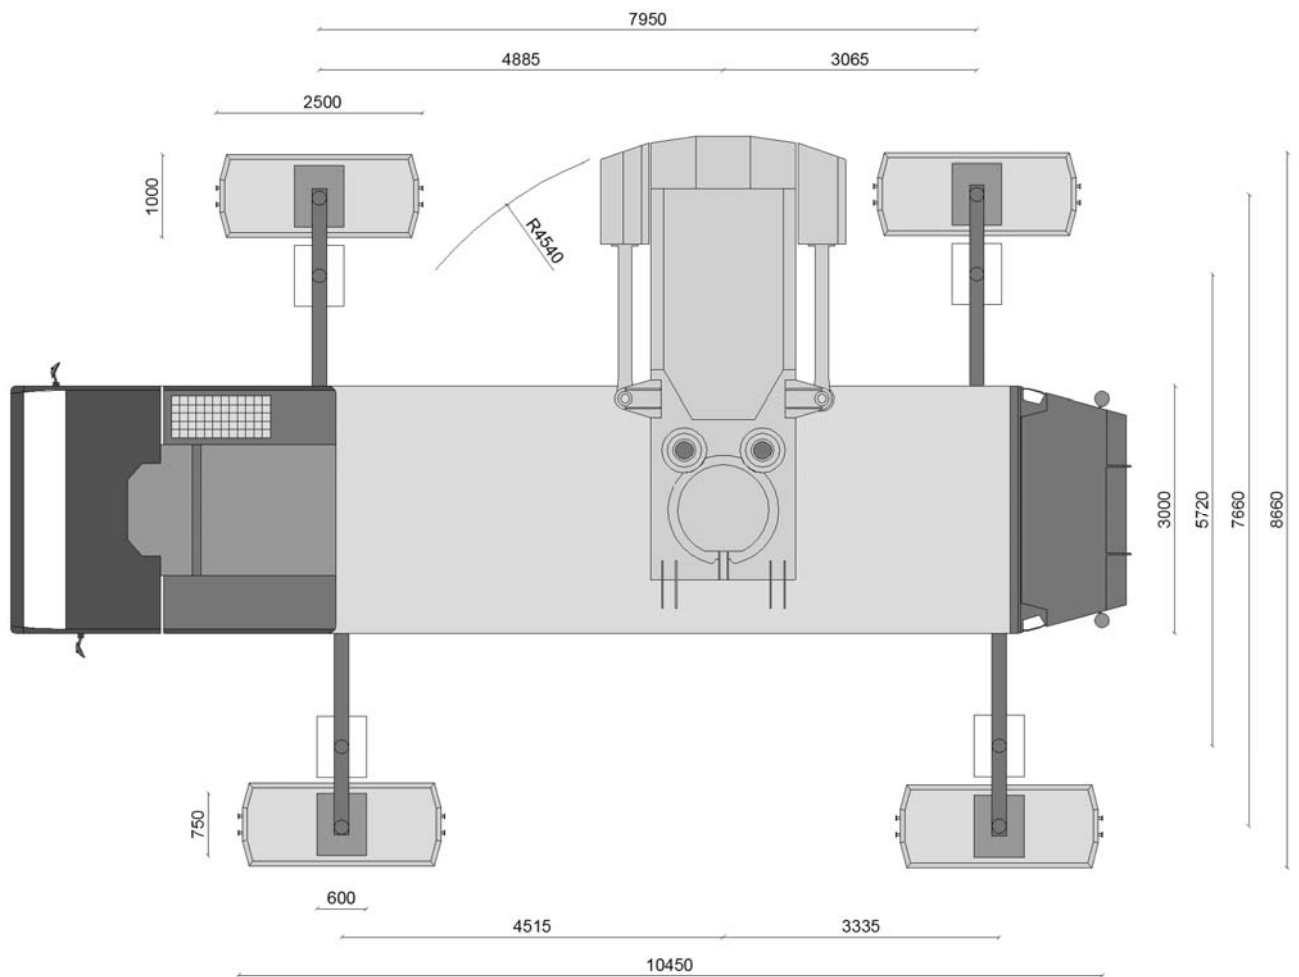

HEIJKOOP KRAANVERHUUR BV

60 Meter

HEIJKOOP KRAANVERHUUR BV

HEIJKOOP KRAANVERHUUR BV

HEIJKOOP KRAANVERHUUR BV

60 meter Giek		
	Horizontaal	(max) Opgetopt
Haakhoogte	35 meter	64 meter
Vlucht	Bedrijfslast vermeld in tonnen	
13 meter	10,0	
15 meter	8,6	
16 meter	7,9	
18 meter	6,9	
20 meter	6,1	5,0
22 meter	5,5	4,7
24 meter	5,0	4,2
26 meter	4,5	3,9
28 meter	4,1	3,5
30 meter	3,8	3,3
32 meter	3,5	3,0
34 meter	3,3	2,8
36 meter	3,1	2,6
38 meter	2,9	2,5
40 meter	2,7	2,3
42 meter	2,6	2,2
44 meter	2,4	2,0
46 meter	2,3	1,9
48 meter	2,2	1,8
50 meter	2,1	1,7
52 meter	2,0	1,7
54 meter	1,9	
56 meter	1,8	
58 meter	1,7	
60 meter	1,7	

HEIJKOOP KRAANVERHUUR BV

52 meter Giek		
	Horizontaal	(max) Opgetopt
Haakhoogte	35 meter	60 meter
Vlucht	Bedrijfslast vermeld in tonnen	
13 meter	10,0	
15 meter	8,9	
16 meter	8,2	
18 meter	7,2	
20 meter	6,4	
22 meter	5,7	5,0
24 meter	5,2	4,4
26 meter	4,7	4,0
28 meter	4,3	3,7
30 meter	4,0	3,4
32 meter	3,7	3,2
34 meter	3,5	3,0
36 meter	3,2	2,8
38 meter	3,0	2,6
40 meter	2,9	2,4
42 meter	2,7	2,3
44 meter	2,6	2,2
45 meter	2,6	2,1
46 meter	2,4	
48 meter	2,3	
50 meter	2,2	
52 meter	2,1	