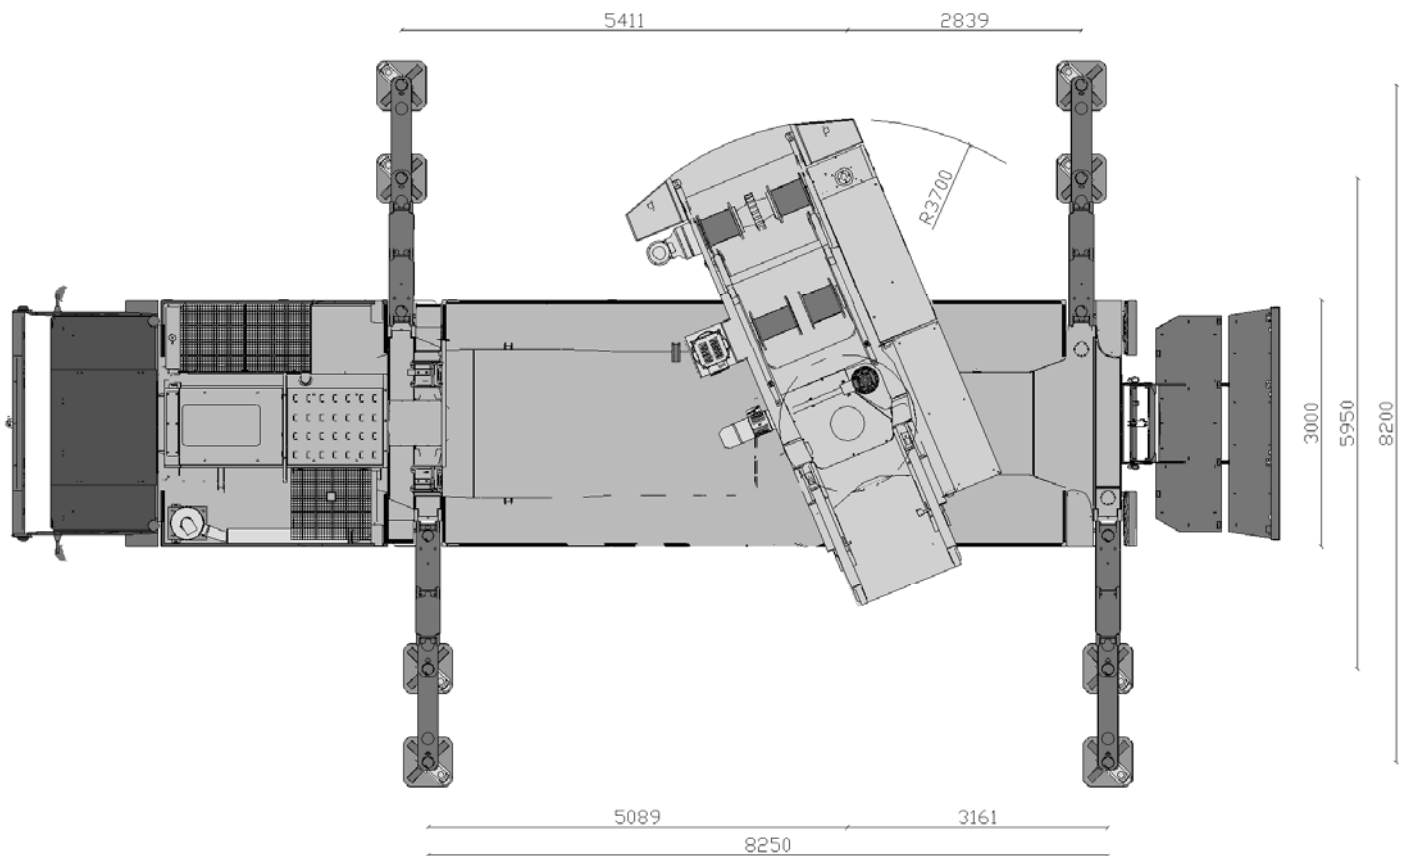

HEIJKOOP KRAANVERHUUR BV

52 Meter

HEIJKOOP KRAANVERHUUR BV

HEIJKOOP KRAANVERHUUR BV

HEIJKOOP KRAANVERHUUR BV

52 meter giek		
	Horizontaal	(max) Opgetopt
Haakhoogte	33 meter	58 meter
Vlucht	Bedrijfslast vermeld in tonnen	
3 meter	8,0	6,0
14 meter	7,8	6,0
16 meter	6,6	5,2
18 meter	5,8	4,6
20 meter	5,1	4,1
22 meter	4,6	3,7
24 meter	4,1	3,3
26 meter	3,7	3,1
28 meter	3,4	2,8
30 meter	3,1	2,6
32 meter	2,9	2,4
34 meter	2,7	2,2
36 meter	2,5	2,1
38 meter	2,3	1,9
40 meter	2,2	1,8
42 meter	2,1	1,7
44 meter	1,9	1,6
46 meter	1,8	1,6
48 meter	1,7	
50 meter	1,6	
52 meter	1,6	

HEIJKOOP KRAANVERHUUR BV

44 meter giek		
	Horizontaal	(max) Opgetopt
Haakhoogte	33 meter	54 meter
Vlucht	Bedrijfslast vermeld in tonnen	
3 meter	8,0	6,0
14 meter	8,0	6,0
16 meter	6,9	5,5
18 meter	6,0	4,9
20 meter	5,3	4,3
22 meter	4,7	3,9
24 meter	4,3	3,6
26 meter	3,9	3,2
28 meter	3,5	3,0
30 meter	3,2	2,8
32 meter	3,0	2,6
34 meter	2,8	2,4
36 meter	2,6	2,2
38 meter	2,4	2,1
40 meter	2,3	
42 meter	2,1	
44 meter	2,0	