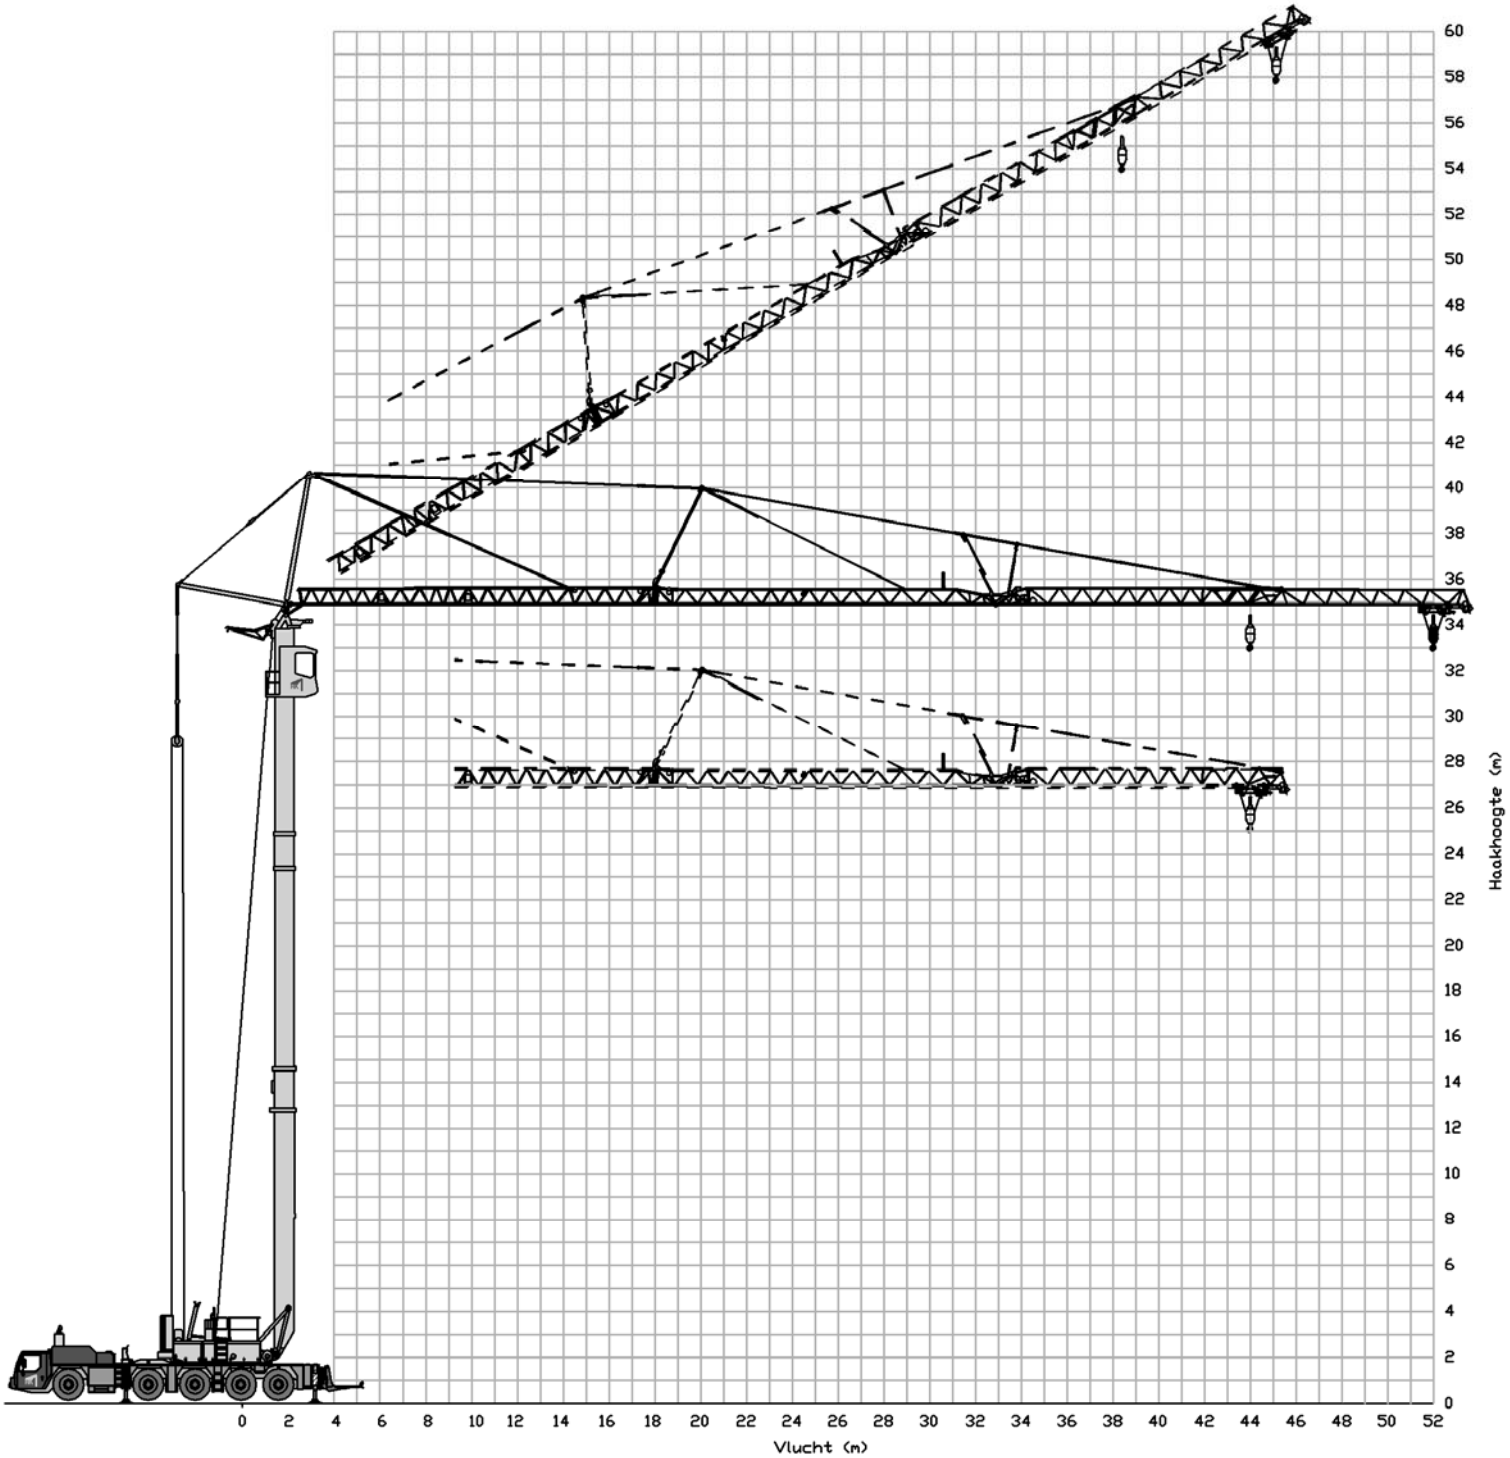

HEIJKOOP KRAANVERHUUR BV

52 Meter

HEIJKOOP KRAANVERHUUR BV

HEIJKOOP KRAANVERHUUR BV

HEIJKOOP KRAANVERHUUR BV

52 meter giek		
	Horizontaal	(max) Opgetopt
Haakhoogte	33 meter	58 meter
Vlucht	Bedrijfslast vermeld in tonnen	
3 meter	8,0	6,0
14 meter	7,8	6,0
16 meter	6,6	5,2
18 meter	5,8	4,6
20 meter	5,1	4,1
22 meter	4,6	3,7
24 meter	4,1	3,3
26 meter	3,7	3,1
28 meter	3,4	2,8
30 meter	3,1	2,6
32 meter	2,9	2,4
34 meter	2,7	2,2
36 meter	2,5	2,1
38 meter	2,3	1,9
40 meter	2,2	1,8
42 meter	2,1	1,7
44 meter	1,9	1,6
46 meter	1,8	1,6
48 meter	1,7	
50 meter	1,6	
52 meter	1,6	

HEIJKOOP KRAANVERHUUR BV

44 meter giek		
	Horizontaal	(max) Opgetopt
Haakhoogte	33 meter	54 meter
Vlucht	Bedrijfslast vermeld in tonnen	
3 meter	8,0	6,0
14 meter	8,0	6,0
16 meter	6,9	5,5
18 meter	6,0	4,9
20 meter	5,3	4,3
22 meter	4,7	3,9
24 meter	4,3	3,6
26 meter	3,9	3,2
28 meter	3,5	3,0
30 meter	3,2	2,8
32 meter	3,0	2,6
34 meter	2,8	2,4
36 meter	2,6	2,2
38 meter	2,4	2,1
40 meter	2,3	
42 meter	2,1	
44 meter	2,0	