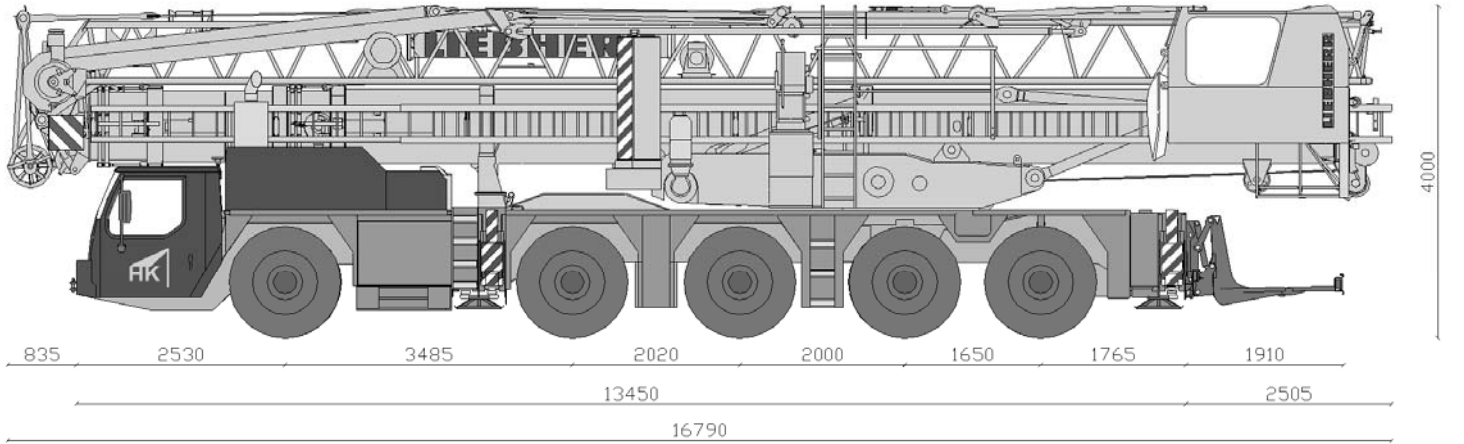

HEIJKOOP KRAANVERHUUR BV

52 Meter

HEIJKOOP KRAANVERHUUR BV

HEIJKOOP KRAANVERHUUR BV

HEIJKOOP KRAANVERHUUR BV

52 meter giek		
	Horizontaal	(max) Opgetopt
Haakhoogte	33 meter	58 meter
Vlucht	Bedrijfslast vermeld in tonnen	
3 meter	8,0	6,0
14 meter	7,8	6,0
16 meter	6,6	5,2
18 meter	5,8	4,6
20 meter	5,1	4,1
22 meter	4,6	3,7
24 meter	4,1	3,3
26 meter	3,7	3,1
28 meter	3,4	2,8
30 meter	3,1	2,6
32 meter	2,9	2,4
34 meter	2,7	2,2
36 meter	2,5	2,1
38 meter	2,3	1,9
40 meter	2,2	1,8
42 meter	2,1	1,7
44 meter	1,9	1,6
46 meter	1,8	1,6
48 meter	1,7	
50 meter	1,6	
52 meter	1,6	

HEIJKOOP KRAANVERHUUR BV

44 meter giek		
	Horizontaal	(max) Opgetopt
Haakhoogte	33 meter	54 meter
Vlucht	Bedrijfslast vermeld in tonnen	
3 meter	8,0	6,0
14 meter	8,0	6,0
16 meter	6,9	5,5
18 meter	6,0	4,9
20 meter	5,3	4,3
22 meter	4,7	3,9
24 meter	4,3	3,6
26 meter	3,9	3,2
28 meter	3,5	3,0
30 meter	3,2	2,8
32 meter	3,0	2,6
34 meter	2,8	2,4
36 meter	2,6	2,2
38 meter	2,4	2,1
40 meter	2,3	
42 meter	2,1	
44 meter	2,0	