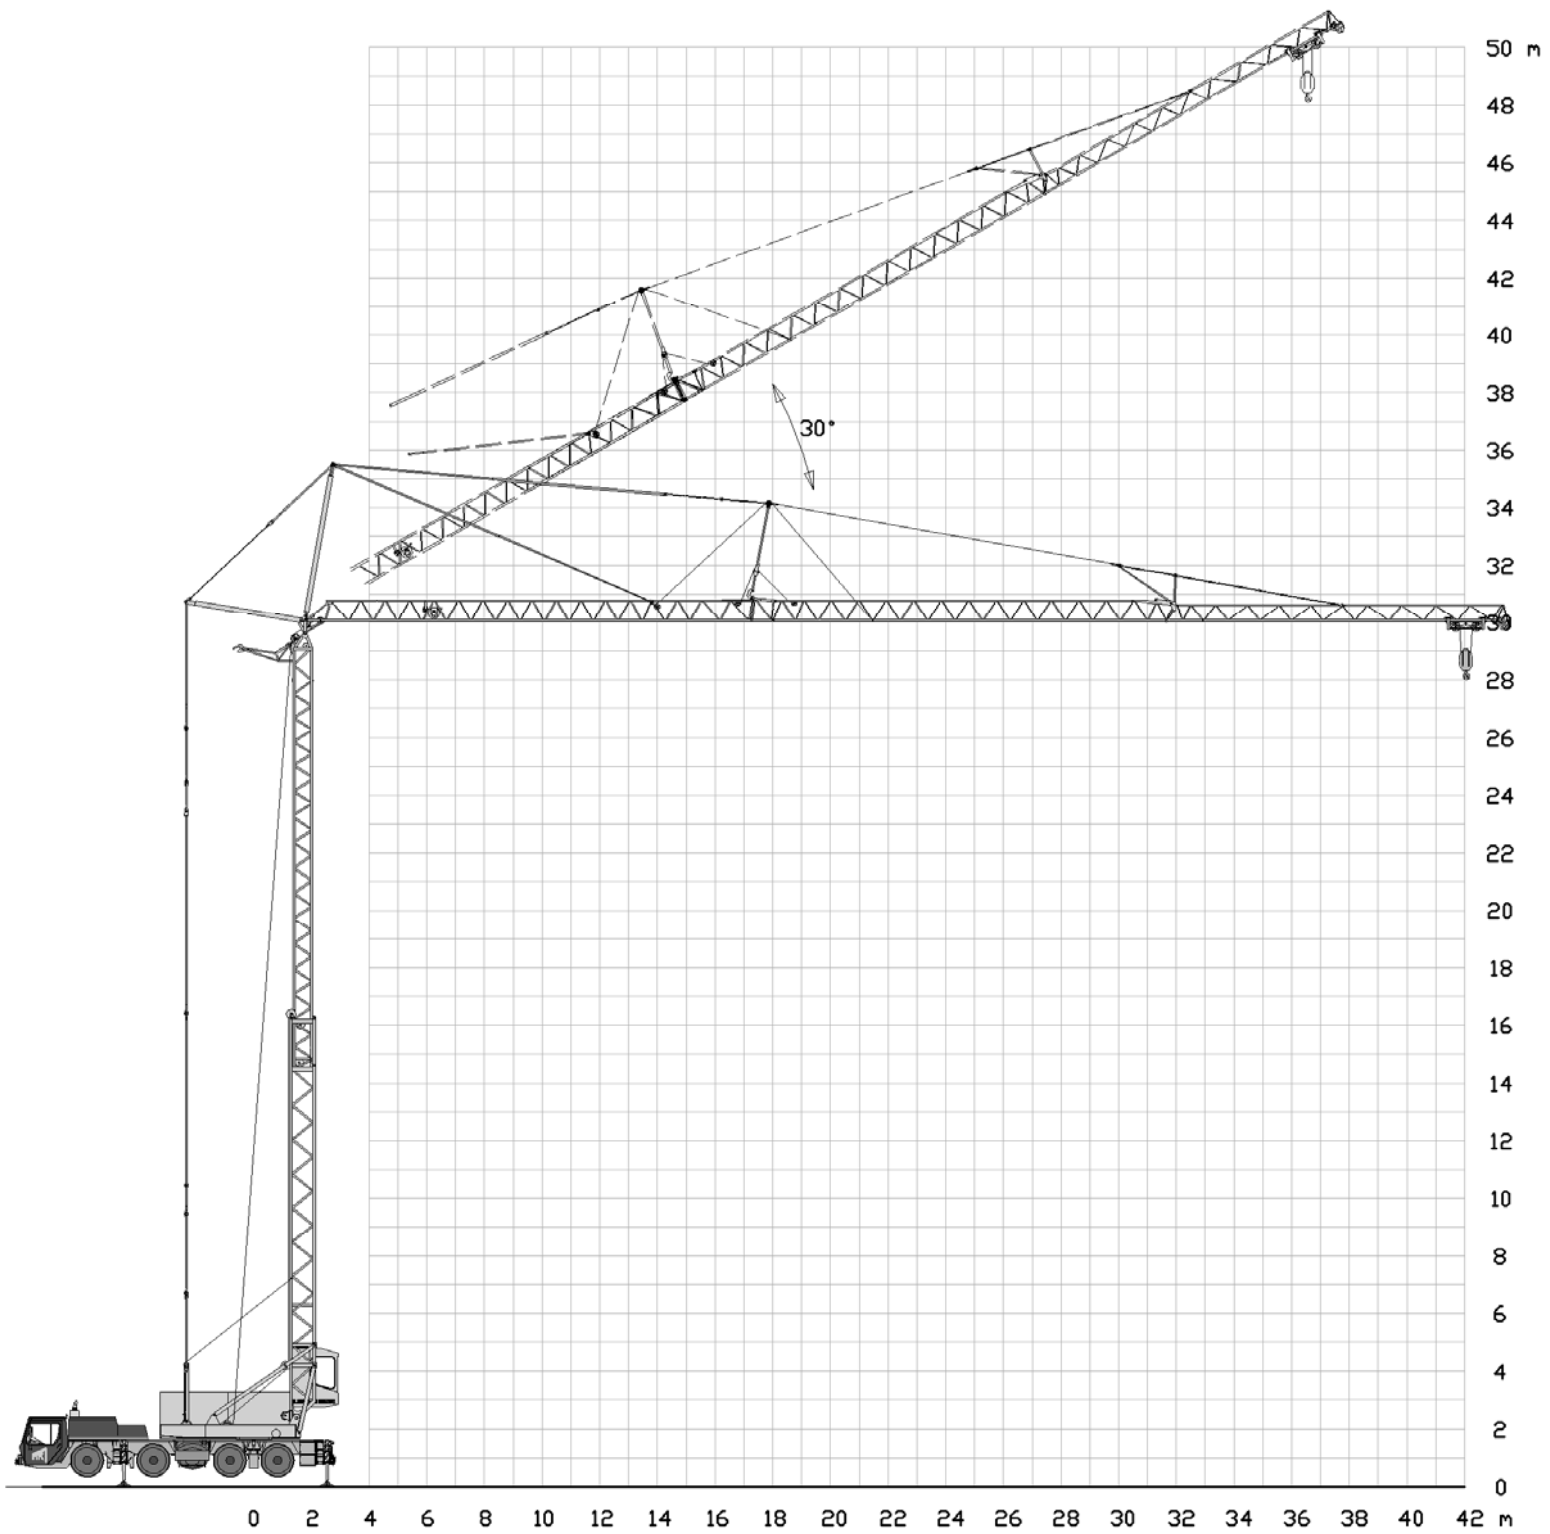

HEIJKOOP KRAANVERHUUR BV

42 Meter

HEIJKOOP KRAANVERHUUR BV

HEIJKOOP KRAANVERHUUR BV

HEIJKOOP KRAANVERHUUR BV

42 Meter		
	Horizontaal	(max) Opgetopt
Haakhoogte	28 meter	48 meter
Vlucht	Bedrijfslast vermeld in tonnen	
3 meter	8,0	6,0
10 meter	8,0	5,2
12 meter	6,8	4,5
14 meter	5,8	4,0
16 meter	5,0	3,6
18 meter	4,4	3,3
20 meter	3,9	3,0
22 meter	3,6	2,8
24 meter	3,2	2,5
26 meter	2,9	2,4
28 meter	2,7	2,2
30 meter	2,5	2,0
32 meter	2,3	1,9
34 meter	2,1	1,8
36 meter	2,0	1,7
38 meter	1,9	
40 meter	1,8	
42 meter	1,7	