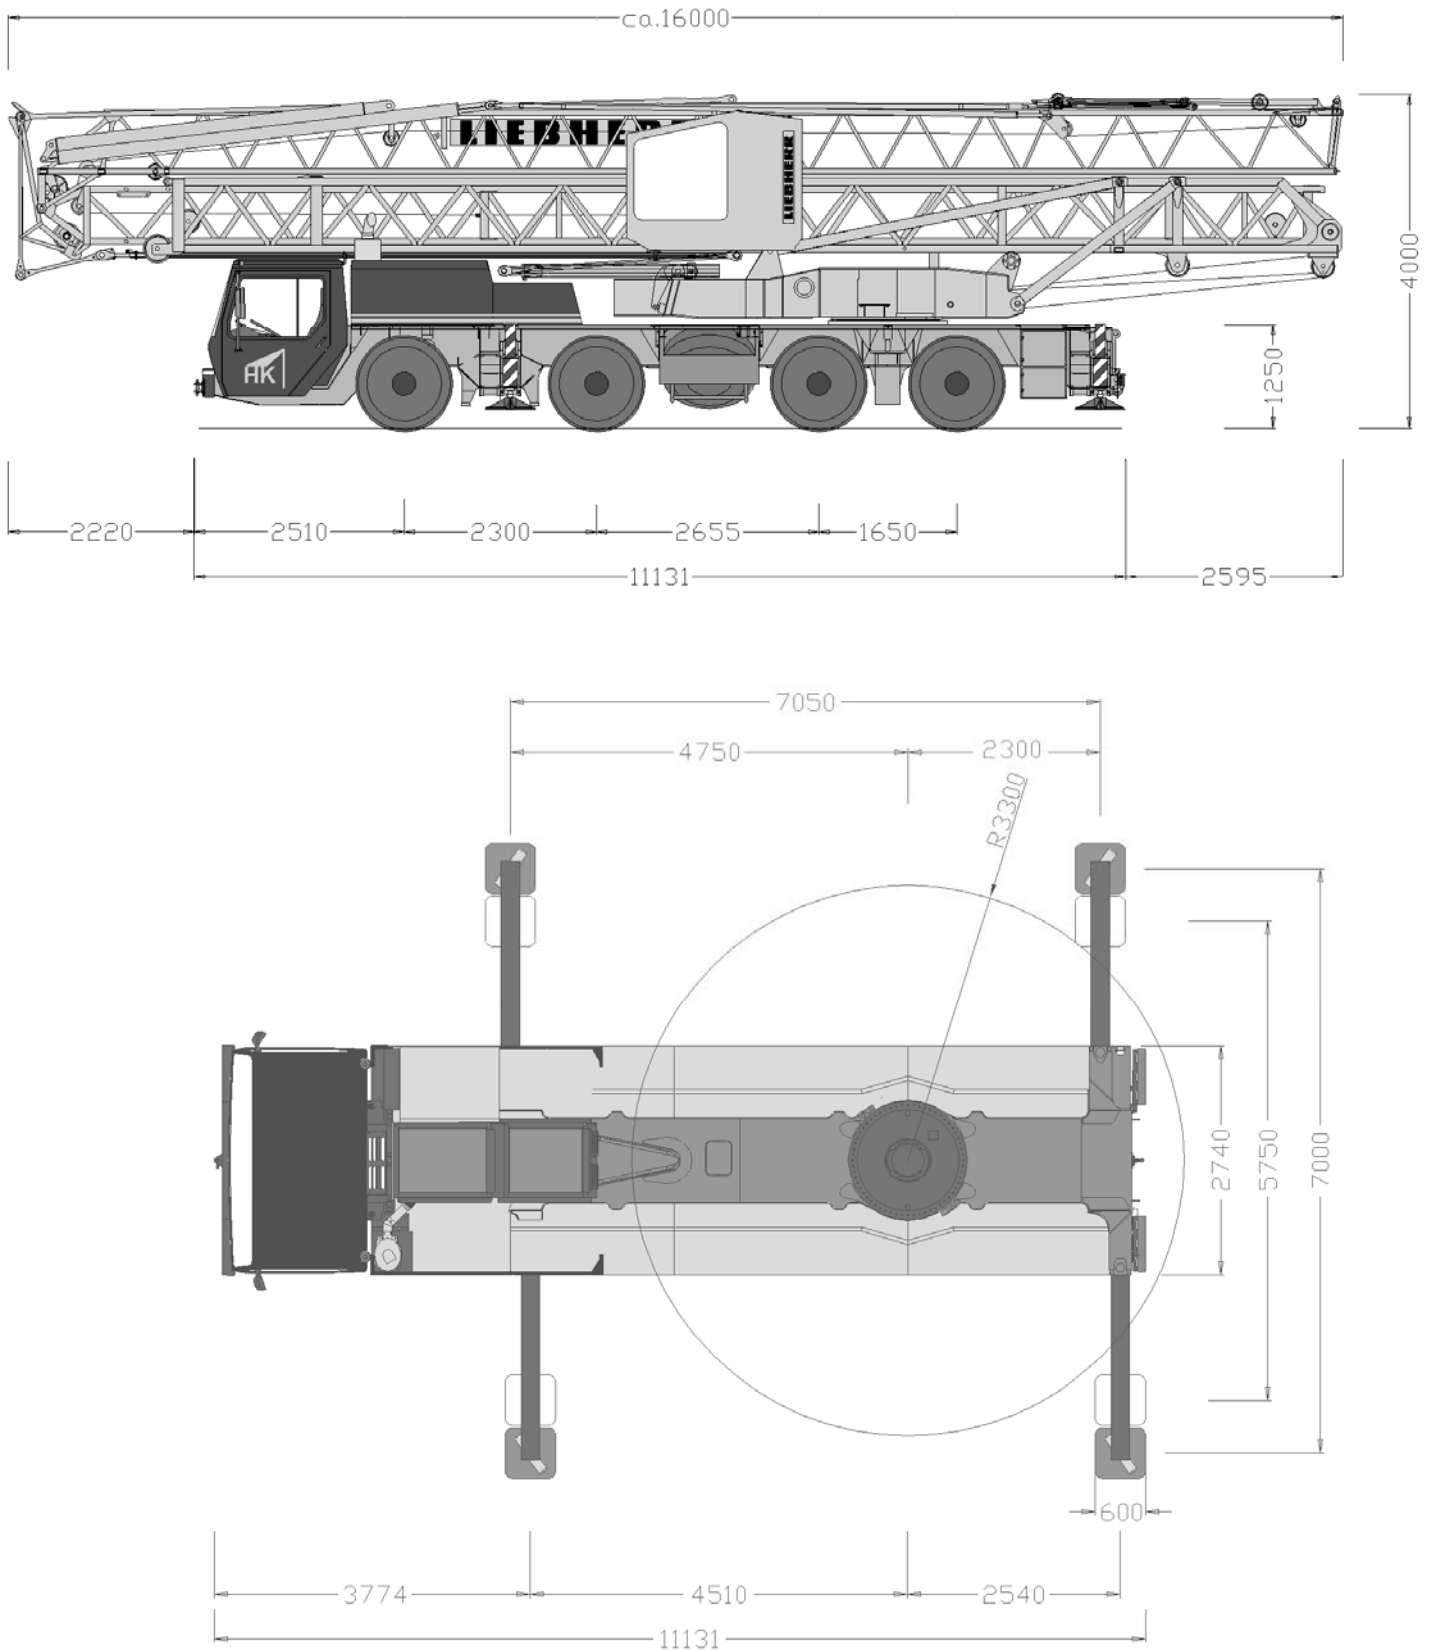

HEIJKOOP KRAANVERHUUR BV

42 Meter

HEIJKOOP KRAANVERHUUR BV

HEIJKOOP KRAANVERHUUR BV

HEIJKOOP KRAANVERHUUR BV

42 Meter		
	Horizontaal	(max) Opgetopt
Haakhoogte	28 meter	48 meter
Vlucht	Bedrijfslast vermeld in tonnen	
3 meter	8,0	6,0
10 meter	8,0	5,2
12 meter	6,8	4,5
14 meter	5,8	4,0
16 meter	5,0	3,6
18 meter	4,4	3,3
20 meter	3,9	3,0
22 meter	3,6	2,8
24 meter	3,2	2,5
26 meter	2,9	2,4
28 meter	2,7	2,2
30 meter	2,5	2,0
32 meter	2,3	1,9
34 meter	2,1	1,8
36 meter	2,0	1,7
38 meter	1,9	
40 meter	1,8	
42 meter	1,7	